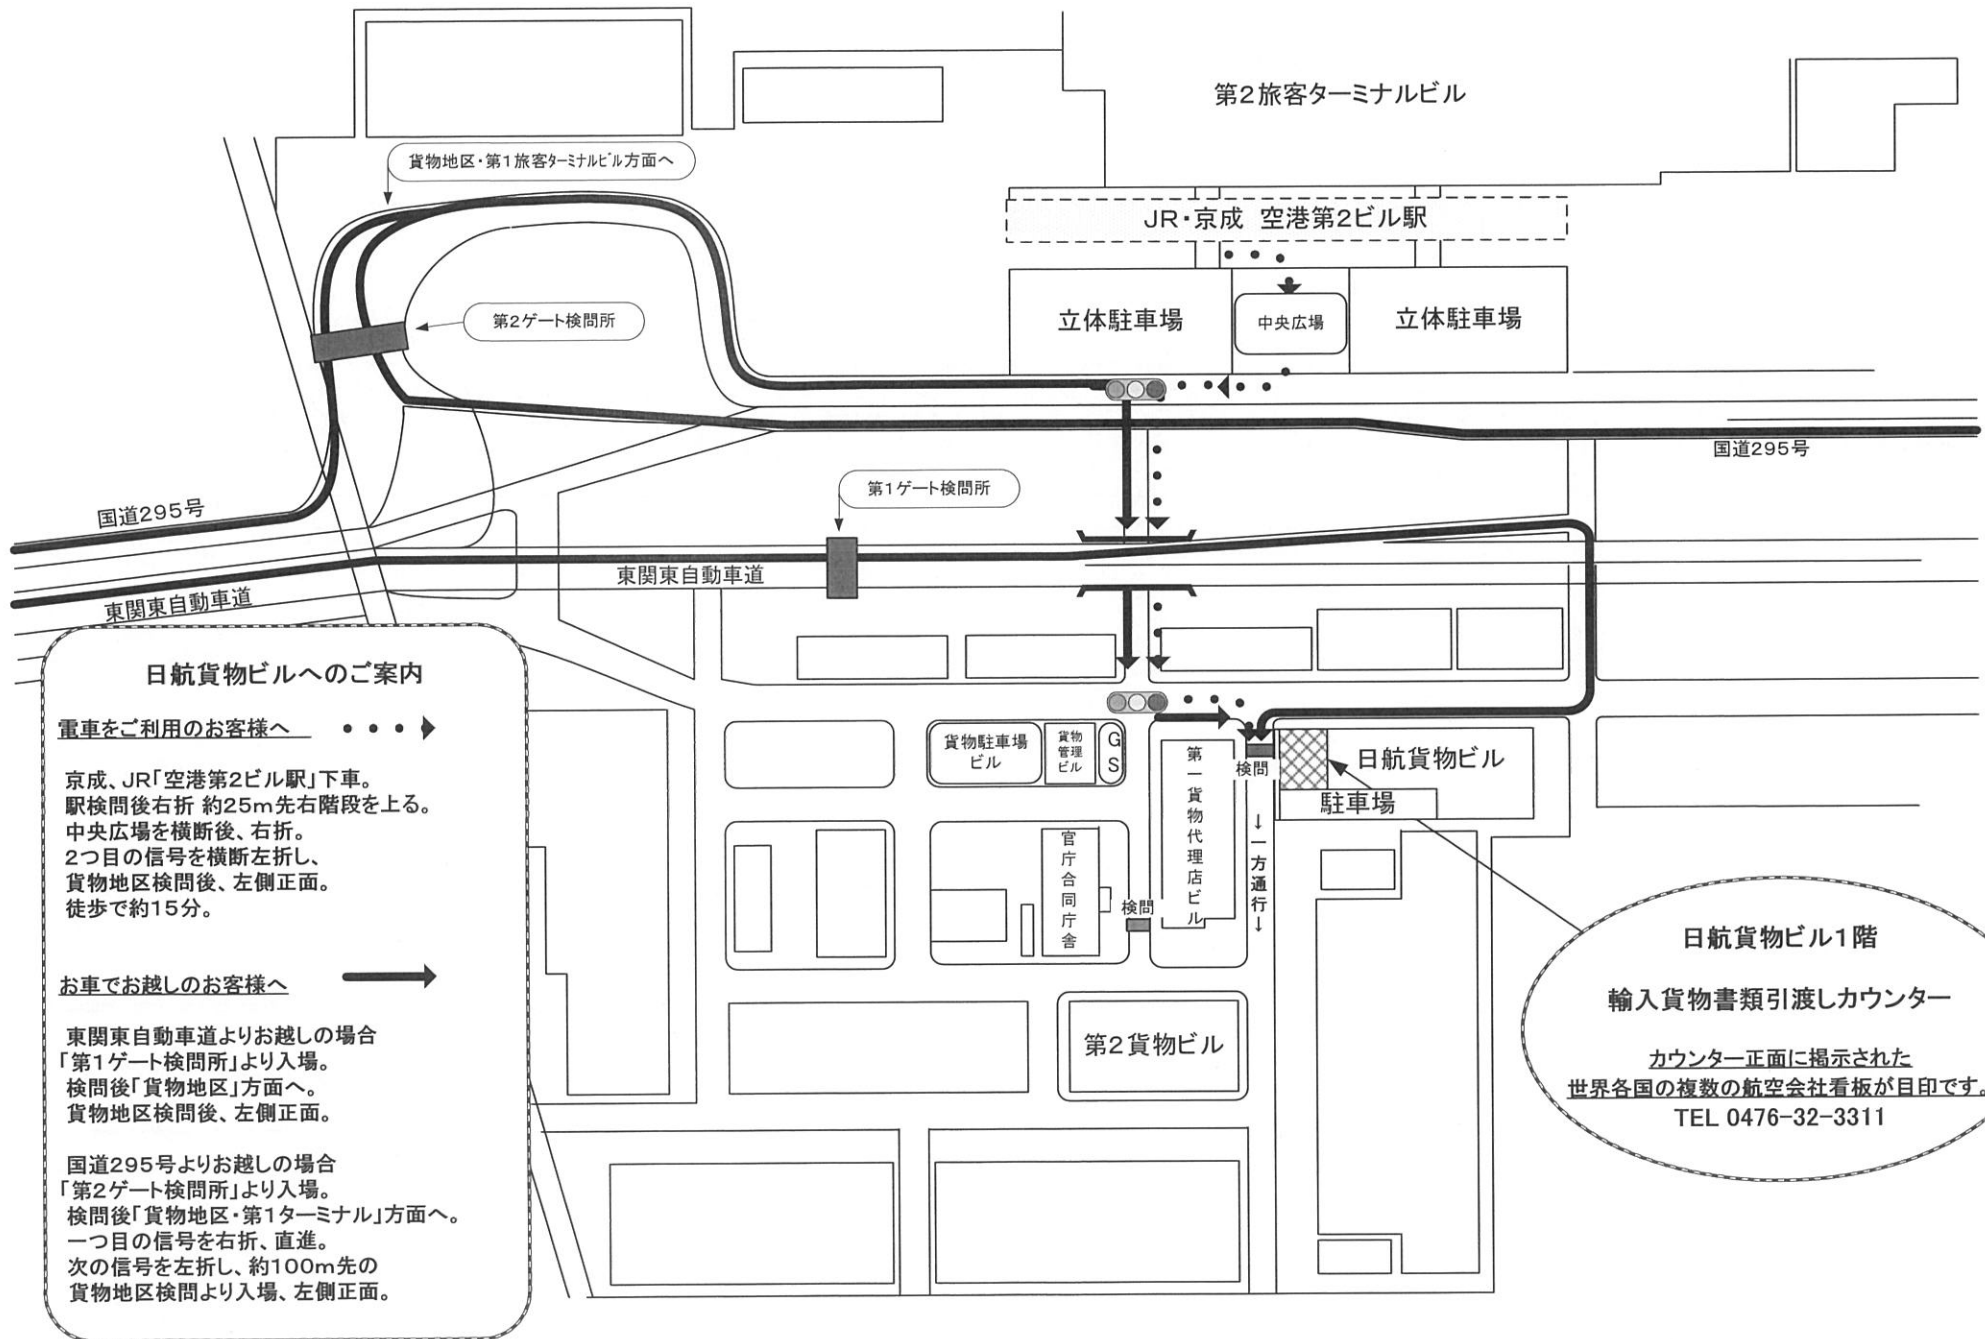

日航貨物ビル・輸入貨物書類引渡しカウンターへのご案内

日航貨物ビルへのご案内

電車をご利用のお客様へ

京成、JR「空港第2ビル駅」下車。
駅検問後右折 約25m先右階段を上る。
中央広場を横断後、右折。
2つ目の信号を横断左折し、
貨物地区検問後、左側正面。
徒歩で約15分。

お車で越しのお客様へ

東関東自動車道より越しの場合
「第1ゲート検問所」より入場。
検問後「貨物地区」方面へ。
貨物地区検問後、左側正面。

国道295号より越しの場合
「第2ゲート検問所」より入場。
検問後「貨物地区・第1ターミナル」方面へ。
一つ目の信号を右折、直進。
次の信号を左折し、約100m先の
貨物地区検問より入場、左側正面。