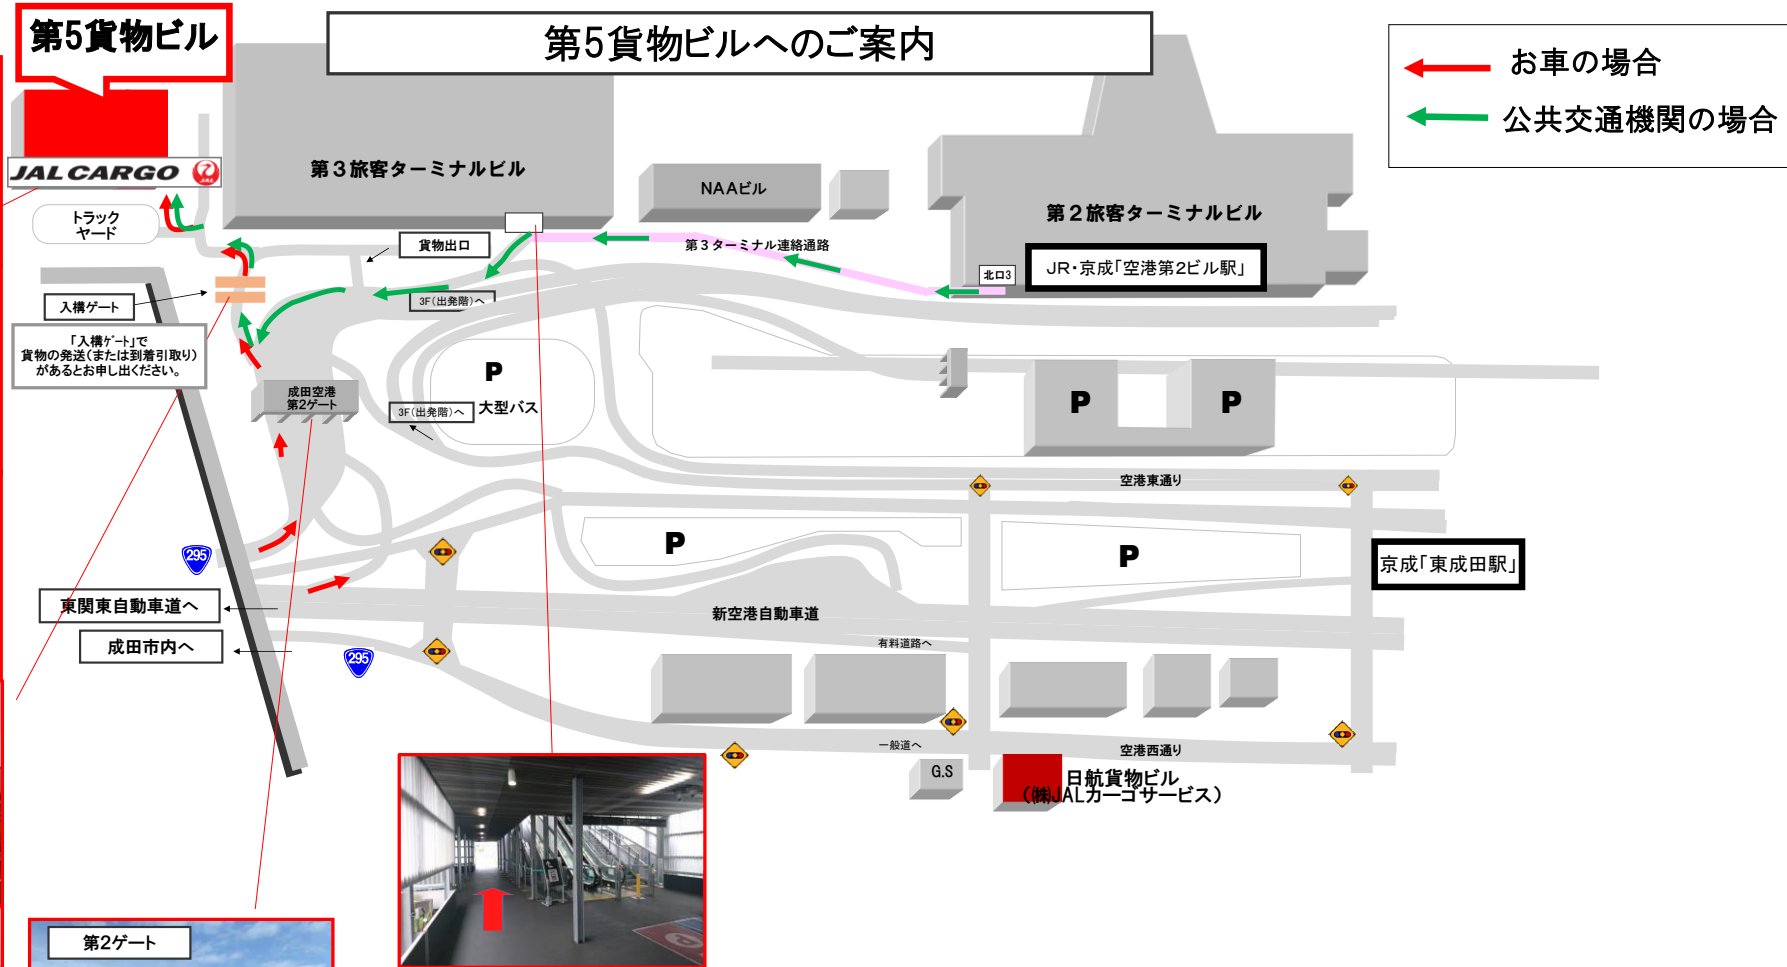

## 第5貨物ビル

## 第5貨物ビルへのご案内

← お車の場合  
← 公共交通機関の場合

「入構ゲート」で  
 貨物の発送(または到着引取り)  
 があるとお申し出ください。

東関東自動車道へ  
 成田市内へ

<車でお越しの場合> (矢印の方向へ)  
 ①成田市内から「国道295号 空港通り」を空港方面へ。  
 高速の場合「東関東道自動車道成田I.C」より成田空港方面へ向かい、国道295号で成田空港方面へ。  
 または、「新空港I.C 第2旅客ターミナル出口」から成田空港方面へ。  
 ②第2旅客ターミナルを目標に、第2ゲートから入場。  
 左車線「貨物地区」看板を目印にゲートを通過して下さい。  
 ③第2ゲート通過後、左手に入構ゲートがございます。  
 警備員に「第5貨物ビルに行きたい」とお申し出ください。  
 ④入構ゲートは車両のみが通過できます。入構後、左へ曲がり「第5貨物ビル」へお進み下さい。

<公共交通機関でお越しの方>  
 ①JR・京成「空港第2ビル」駅で下車。  
 ②第2ターミナルから第3ターミナル連絡通路を通り、エスカレーター脇を通過後、左手にお進みください。  
 ③緑の路側帯に沿って進み、入構ゲートからお入りください。  
 入構ゲートで警備員に「第5貨物ビルに行きたい」とお申し出ください。  
 ④入構後、左へ曲がり「第5貨物ビル」へお進み下さい。  
 ※電話番号：0476-34-3312  
 ※貨物地区立入に際し、身分証明書の提示が必要です。